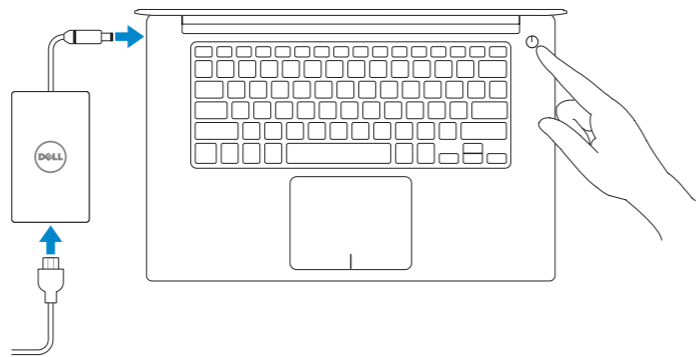

Dell Precision 5520

Quick Start Guide

Priručnik za brzi početak rada

Gyors üzembe helyezési útmutató

Краткое руководство по началу работы

Priručnik za brzi start

1 Connect the power adapter and press the power button

Priključite adapter za napajanje i pritisnite gumb za uključivanje/isključivanje

Csatlakoztassa a tápadaptert, és nyomja meg a bekapcsológombot

Подключите адаптер источника питания и нажмите на кнопку питания

Povežite adapter za napajanje i pritisnite dugme za napajanje